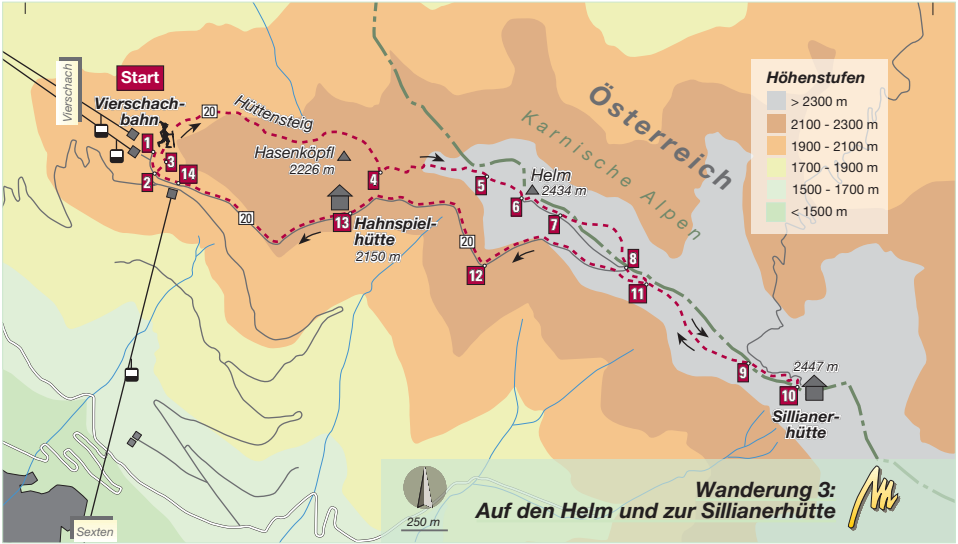

## Höhenstufen

- > 2400 m
- 2000 - 2400 m
- 1700 - 2000 m
- 1300 - 1700 m

# Naturpark Sextener Dolomiten

**W 2: Vom Fischleinboden  
zu den Drei Zinnen**

500 m