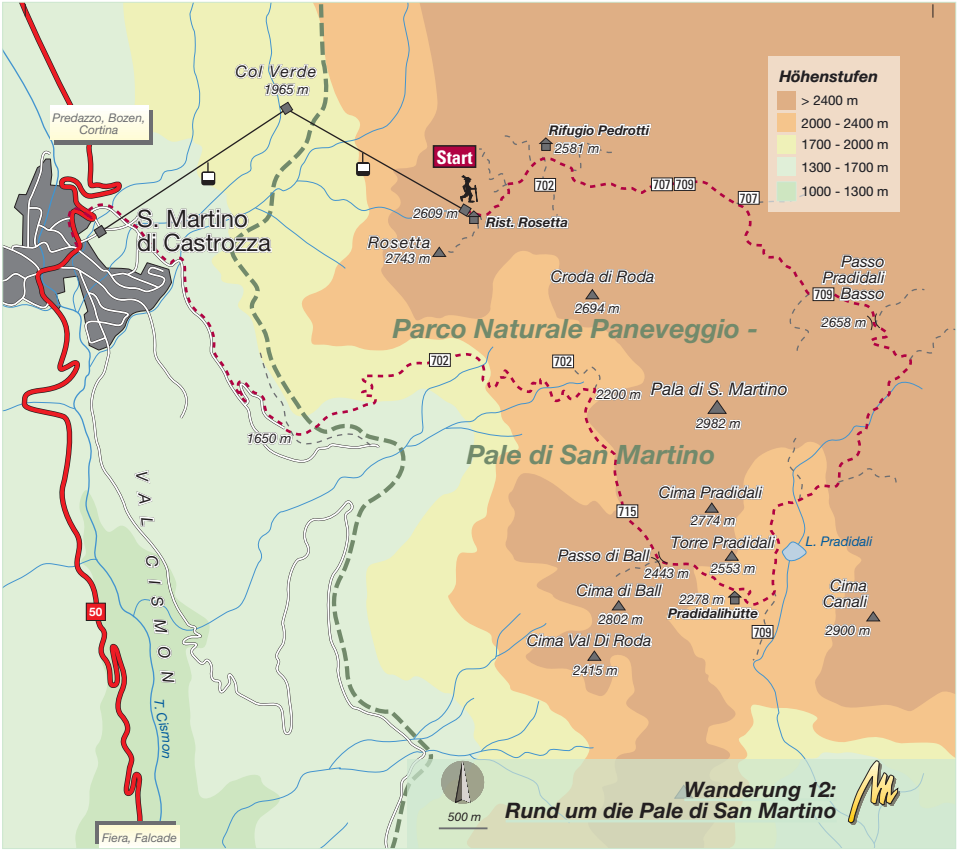

## Parco Naturale Paneveggio - Pale di San Martino

Laghi di  
Colbricon

Passo  
Colbricon

Colbricon

2602 m

Rifugio  
Colbricon  
1927 m

L. Cavallazza

Cavallazza

2324 m

San Martino di Castrozza

500 m

**W 11: Zu den Laghi di  
Colbricon in der Lagoraiette**

San Martino di Castrozza

Passo  
Rolle

Malga Rolle  
1890 m

Start

50

14

14

**Höhenstufen**

- > 2400 m
- 2000 - 2400 m
- 1700 - 2000 m
- 1300 - 1700 m
- 1000 - 1300 m

Predazzo, Bozen, Cortina

Col Verde  
1965 m

S. Martino  
di Castrozza