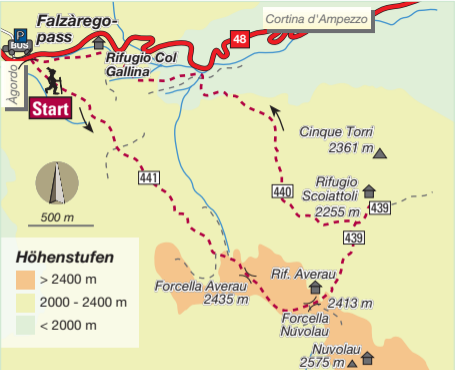

Cima Canalì  
2900 m

Cima Val Di Roda  
2415 m

VAL C I S M O N T. C i s m o n

50

Fiera, Falcade

500 m

Wanderung 12:  
Rund um die Pale di San Martino

**W 13: Vom Passo Falzarego  
rund um Averau und Nuvolau**

## Wanderung 14: Unter den Wänden der Civetta