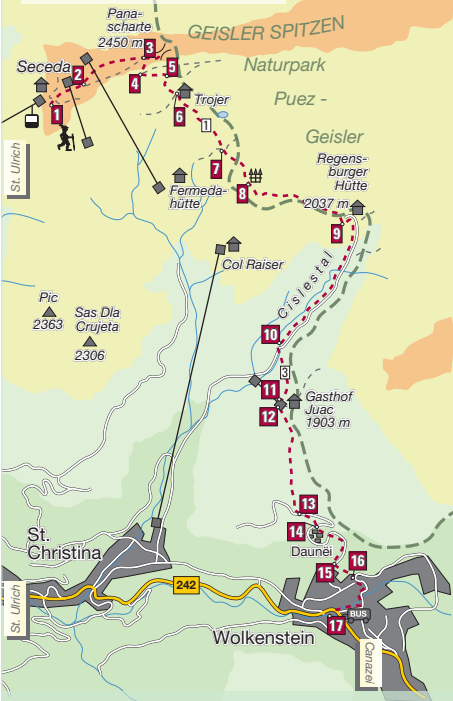

Höhenstufen

> 2400 m	1700 - 2000 m
2000 - 2400 m	1300 - 1700 m

**W 7: Von der Seceda zur
Regensburger Hütte
und nach Wolkenstein**

500 m