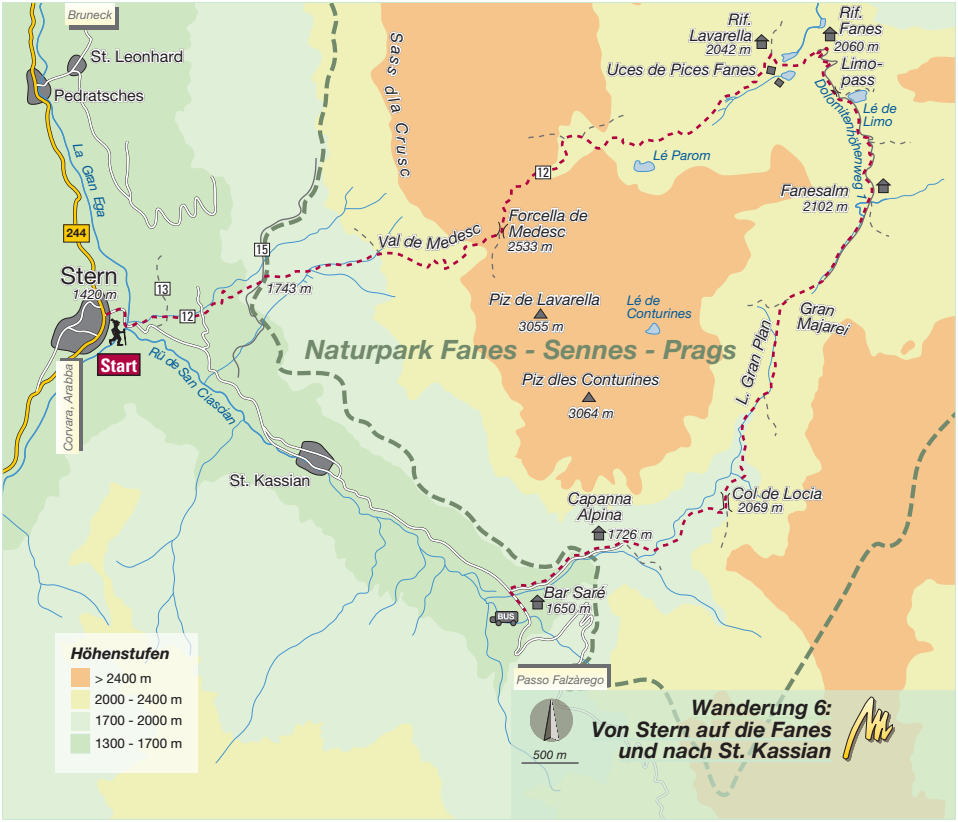

Bruneck

St. Leonhard

Pedratsches

La Gan Era

244

Stern
1420 m

Start

Corvara, Arabba

13

Ri de San Criscian

St. Kassian

Sass di la Crusc

Val de Medesc

Forcella de Medesc
2533 m

Piz de Lavarella
3055 m

Lé de Conturines

Piz dles Conturines
3064 m

Capanna Alpina
1726 m

Bar Saré
1650 m

Passo Falzàrego

Uces de Pices Fanes

Rif. Lavarella
2042 m

Rif. Fanes
2060 m

Limo-pass

Lé Parom

Fanesalm
2102 m

Lé de Limo

Gran Majarej

L. Gran Plan

Col. de Locia
2069 m

Höhenstufen

- > 2400 m
- 2000 - 2400 m
- 1700 - 2000 m
- 1300 - 1700 m

Wanderung 6:
Von Stern auf die Fanes
und nach St. Kassian