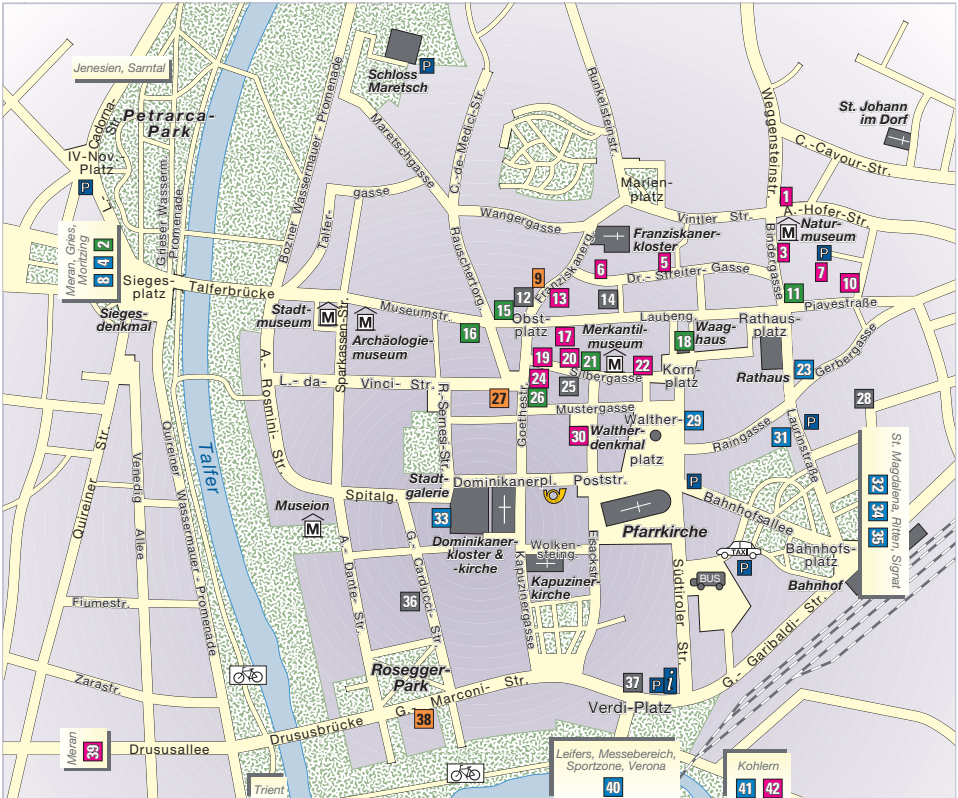

Übernachten

1. 4 Camping Moosbauer
2. 8 Post Gries
3. 23 Feichter
4. 29 Greif
5. 31 Parkhotel Laurin
6. 32 Magdalenerhof
7. 33 Kolpinghaus
8. 34 Kandlerhof
9. 35 Jugendherberge
10. 40 Camping Steiner
11. 41 Kohlern

Essen & Trinken

1. 1 Batzenhäusl
2. 3 Nussbauer
3. 5 Osteria Dai Carrettai
4. 6 Fischbänke
5. 7 Tree Brasserie
6. 10 In Viaggio
7. 13 Banco 11
8. 17 Arôme
9. 19 Hopfen & Co.
10. 20 Humus
11. 22 Restaurant 37
12. 24 Vögele
13. 30 Zur Kaiserkrone
14. 31 Laurin
15. 39 Steidlerhof
16. 41 Kohlern
17. 42 Gasthof Schneidwiesen

Cafés

1. 2 Gelateria Avalon
2. 11 Cooper
3. 15 Hofer
4. 16 Streitberger
5. 18 Waag Café
6. 21 Ritterbar
7. 26 Monika

Sonstiges

1. 12 Cortile/Theater im Hof
2. 14 Filmclub
3. 25 Theater Carambologie
4. 28 Waltherhaus
5. 36 Konzerthaus Bozen
6. 37 Neues Stadttheater

Nachtleben

1. 9 Nadamas
2. 27 Inners Bar
3. 31 Laurin Bar
4. 38 Latino