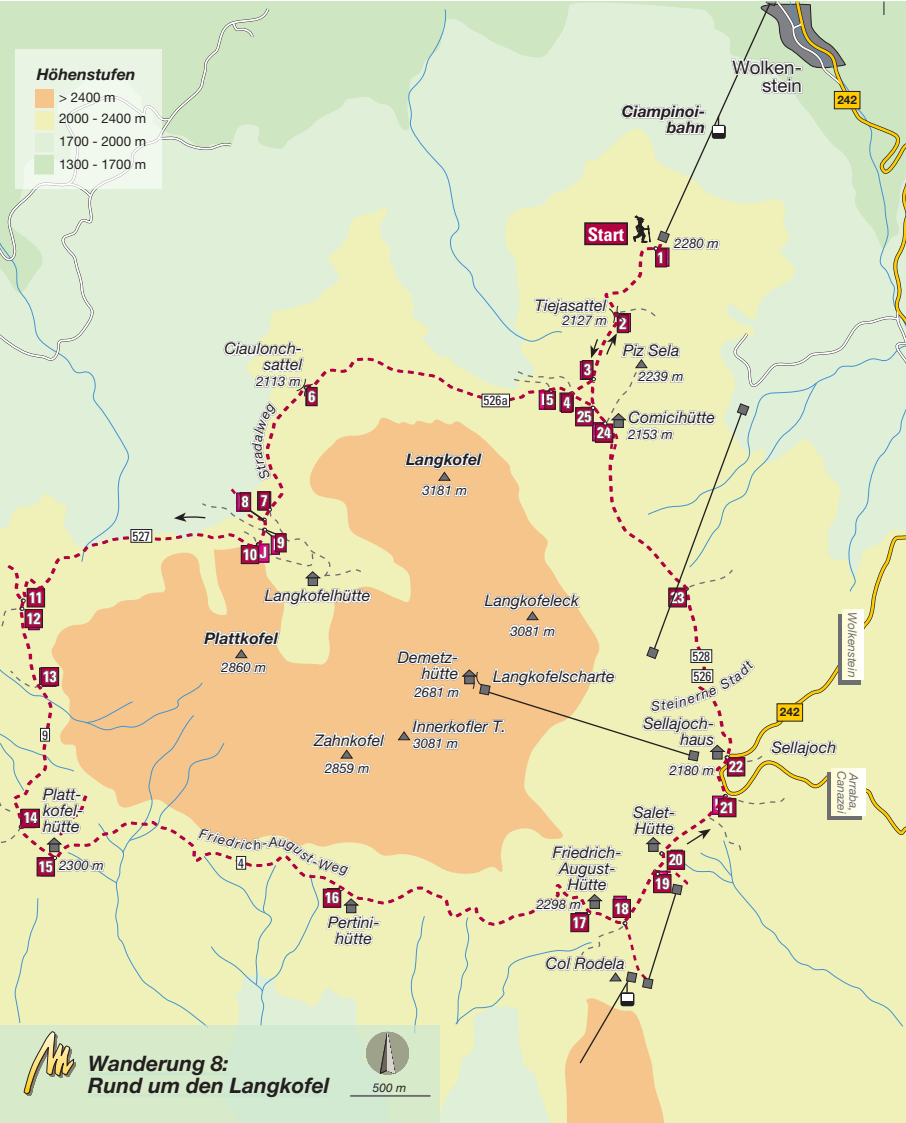

Höhenstufen

- > 2400 m
- 2000 - 2400 m
- 1700 - 2000 m
- 1300 - 1700 m

Wanderung 8: Rund um den Langkofel

500 m