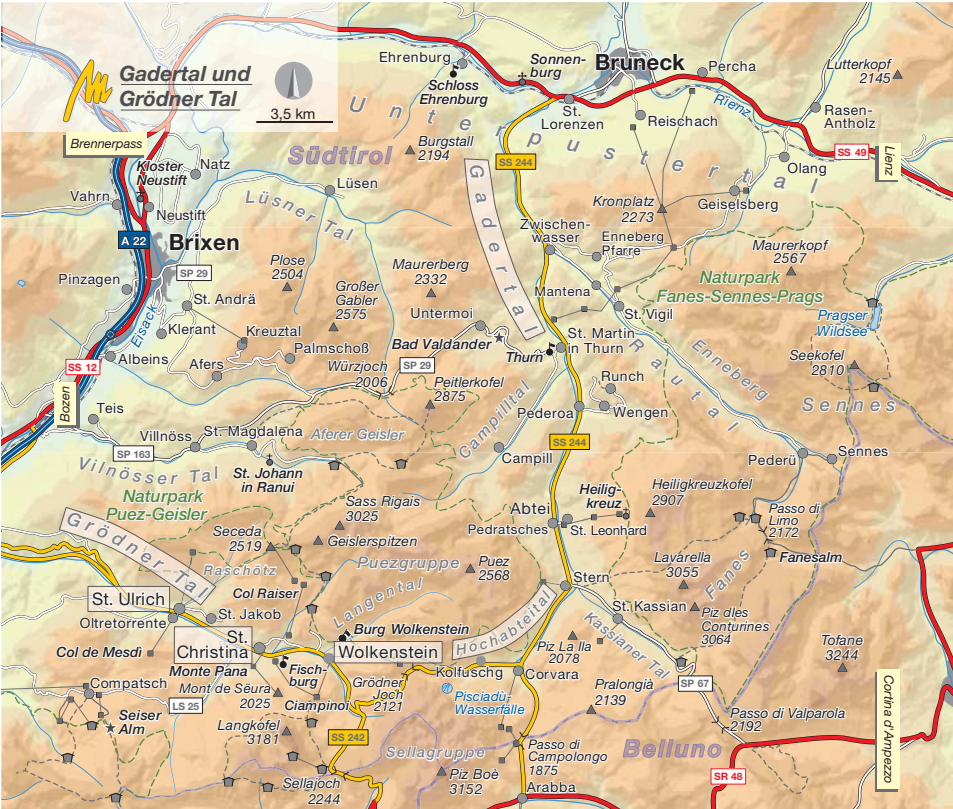

# Gaderal und Grödner Tal

3,5 km

Südtirol

U n t e r t a l

G a d e r a l t a l

S e n n e s

L i e n z

Brennerpass