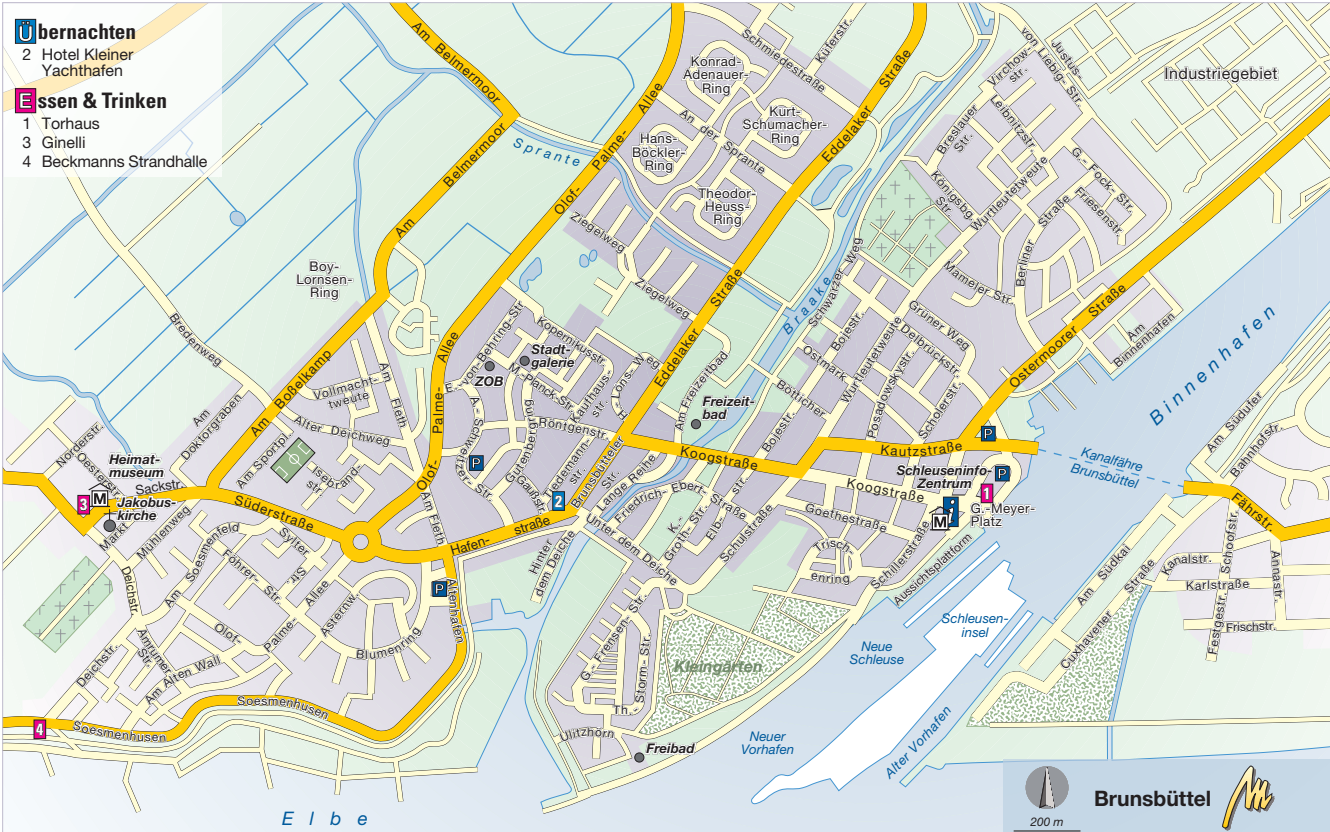

Alte Sorge

Pansburg, Kiel

Itzehoe, Hamburg

Itzehoe

Gluckstadt

Übernachten

- 1 Hotel Kleiner Yachthafen

Essen & Trinken

- 1 Torhaus
- 3 Ginelli
- 4 Beckmanns Strandhalle

Elbe

200 m

Brunsbüttel

Friedrichskoog-Spitze

- 1 Möven-Kieker
- 2 Seaside 26
- 3 Zur Spitze

Mittelplate-Infopoint

Meerwasser-Thermalbad