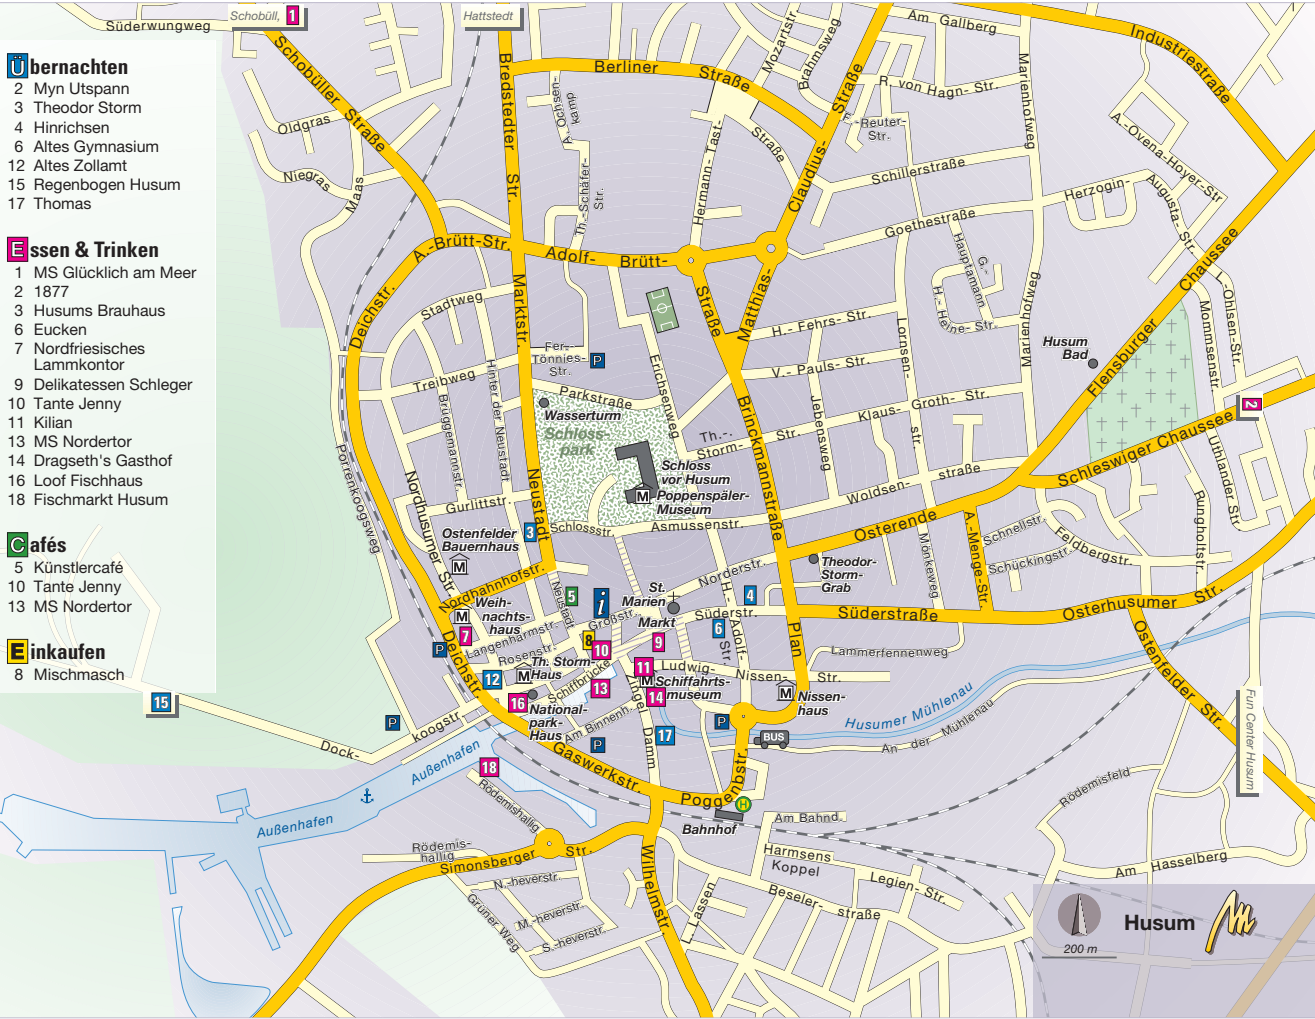

Rosendahl

Mildstedt

Rantrum

Heide

Nordfriesisches Festland

3,5 km

Übernachten

- 2 Myn Utspann
- 3 Theodor Storm
- 4 Hinrichsen
- 6 Altes Gymnasium
- 12 Altes Zollamt
- 15 Regenbogen Husum
- 17 Thomas

Essen & Trinken

- 1 MS Glücklich am Meer
- 2 1877
- 3 Husums Brauhaus
- 6 Eucken
- 7 Nordfriesisches Lammkantor
- 9 Delikatessen Schlegler
- 10 Tante Jenny
- 11 Kilian
- 13 MS Nordtor
- 14 Dragseth's Gasthof
- 16 Loof Fischhaus
- 18 Fischmarkt Husum

Cafés

- 5 Künstlercafé
- 10 Tante Jenny
- 13 MS Nordtor

Einkaufen

- 8 Mischmasch

Übernachten

- 1 Hotel Insel-Pension
- 6 Hotel Landhafen

Essen & Trinken

- 2 Wattwurm
- 3 Friesenhof
- 5 Ratskeller