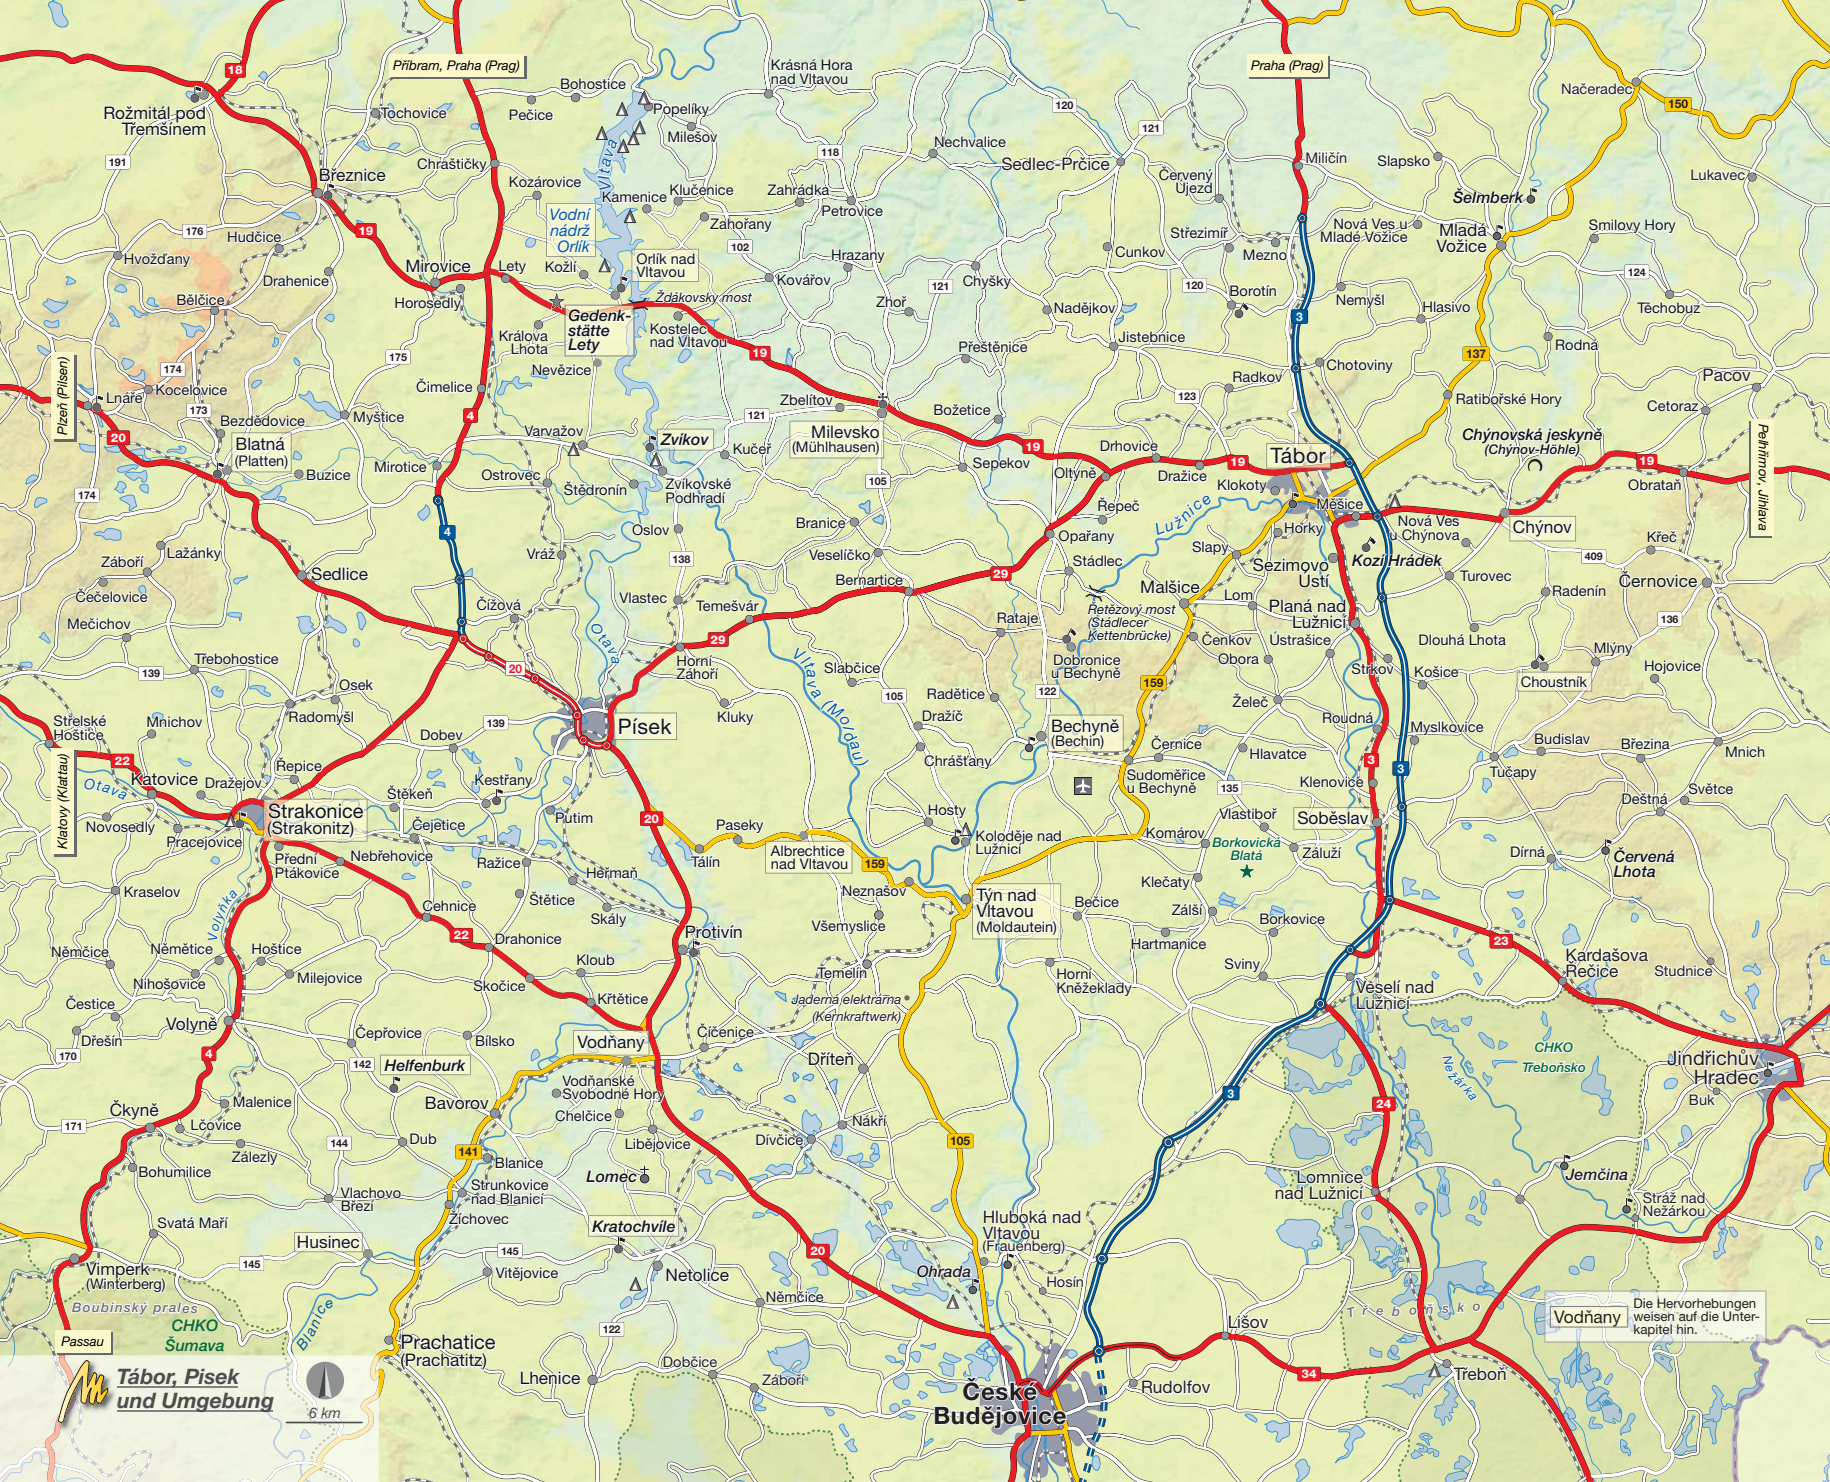

Tábor, Písek und Umgebung

Vodňany Die Hervorhebungen weisen auf die Unterkapitel hin.